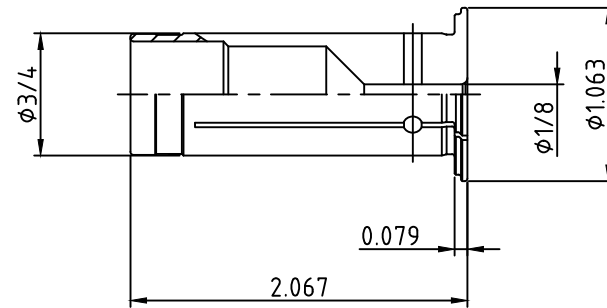

NO.	REVISIONS	DATE	DEVISER
1.			
2.			
3.			

 YG-1 CO., LTD.	DESCRIPTION		
	HK3/4(19.05)- ϕ 1/8(3.17)		
	EDP No.	625108	SCALE 1 : 1